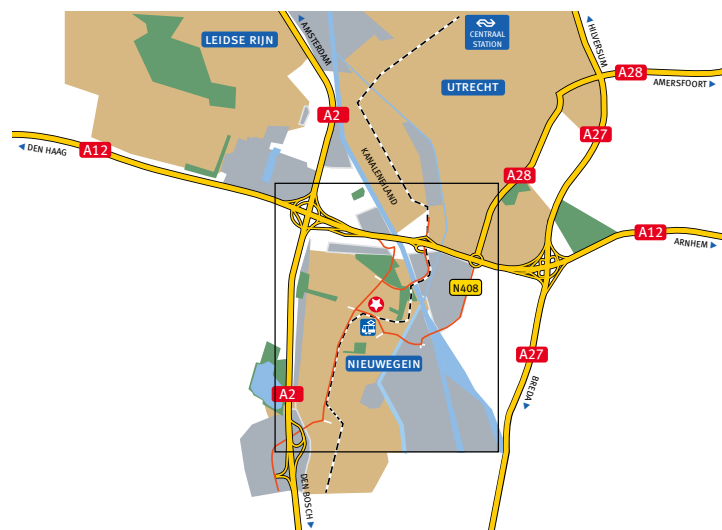

Vanuit de richting Arnhem (A12)

Neem de A12 richting Utrecht/Den Haag. Bij knooppunt Lunetten volgt u de borden Nieuwegein (snelweg loopt parallel aan de A12 richting Den Haag). U neemt de derde afslag (afrit 16 richting Nieuwegein) en slaat onderaan de afrit rechtsaf richting Nieuwegein. Bij het vierde stoplicht slaat u linksaf en direct weer links.

Vanuit de richting Den Haag (A12)

Neem de A12 richting Utrecht/Arnhem. Bij knooppunt Oudenrijn volgt u de borden Nieuwegein (snelweg loopt parallel aan de A12 richting Arnhem). U neemt de eerste afslag (afrit 16 richting Nieuwegein) en slaat onderaan de afrit rechtsaf. Bij het tweede stoplicht slaat u linksaf en direct weer links.

Vanuit de richting Den Bosch (A2) of Breda (A27)

Neem vanaf de A27 vanuit Breda de afslag A2 richting Amsterdam en neem vervolgens vanaf de A2 richting Utrecht, de afslag Nieuwegein/IJsselstein/Schoonhoven (tweede afslag na de Lekbrug Vianen). Bovenaan de afrit slaat u rechtsaf en daarop slaat u bij het tweede stoplicht linksaf (A.C. Verhoeffweg). Bij het derde stoplicht slaat u rechtsaf (afslag Blokhoeve).

Vanuit de richting Hilversum (A27) / Amersfoort (A28)

Volg de borden Ring Utrecht (zuid) en daarna Nieuwegein (vanaf de A27 loopt deze parallel aan de A12). Neem de derde afslag (afrit 16, Nieuwegein) ga onderaan de afrit rechtsaf richting Nieuwegein. Bij het vierde stoplicht slaat u linksaf en direct weer links.

Bezoekadres

Home Boxx
Symfonielaan 1
3438 EW Nieuwegein

Openbaar vervoer

De Home Boxx is eenvoudig per openbaar vervoer te bereiken. Vanaf station Utrecht Centraal kunt u de tram of de bus nemen. De tramhalte bevindt zich tegenover Home Boxx en de bushalte op enkele minuten lopen.

Tram

U neemt tram 60 richting Nieuwegein of tram 61 richting IJsselstein. U stapt uit op halte Zuilenstein, recht tegenover de ingang van de Home Boxx. De trams rijden iedere vijf minuten.

Bus

U neemt bus 77 richting Nieuwegein. U stapt uit op halte Orpheuslaan Blokhoeven Noord. De halte ligt op acht minuten lopen vanaf de Home Boxx.